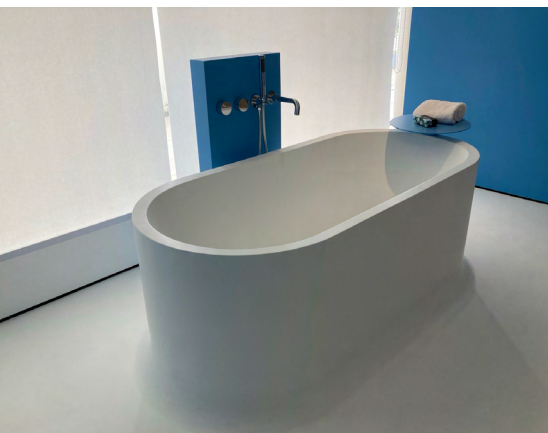

1. HYGIENA A SNADNÁ ÚDRŽBA

Bezešvý povrch – materiál je litý akrylát (solid surface), což znamená, že spoje jsou téměř neviditelné nebo úplně bez spár.

Antibakteriální vlastnosti – materiál je neporézní, čímž se zabraňuje usazování nečistot a bakterií.

Snadné čištění – hladký povrch bez spár se snadno udržuje pouze běžnými čisticími prostředky.

NEVIDITELNÝ SPOJ
UNIKÁTNĚ PROPOJENÁ
VANA S PODLAHOU

HYGIENA & BEZPEČNOST

Neporézní povrch, odolný vůči bakteriím a skvrnám.
Certifikáty: NSF, Greenguard.