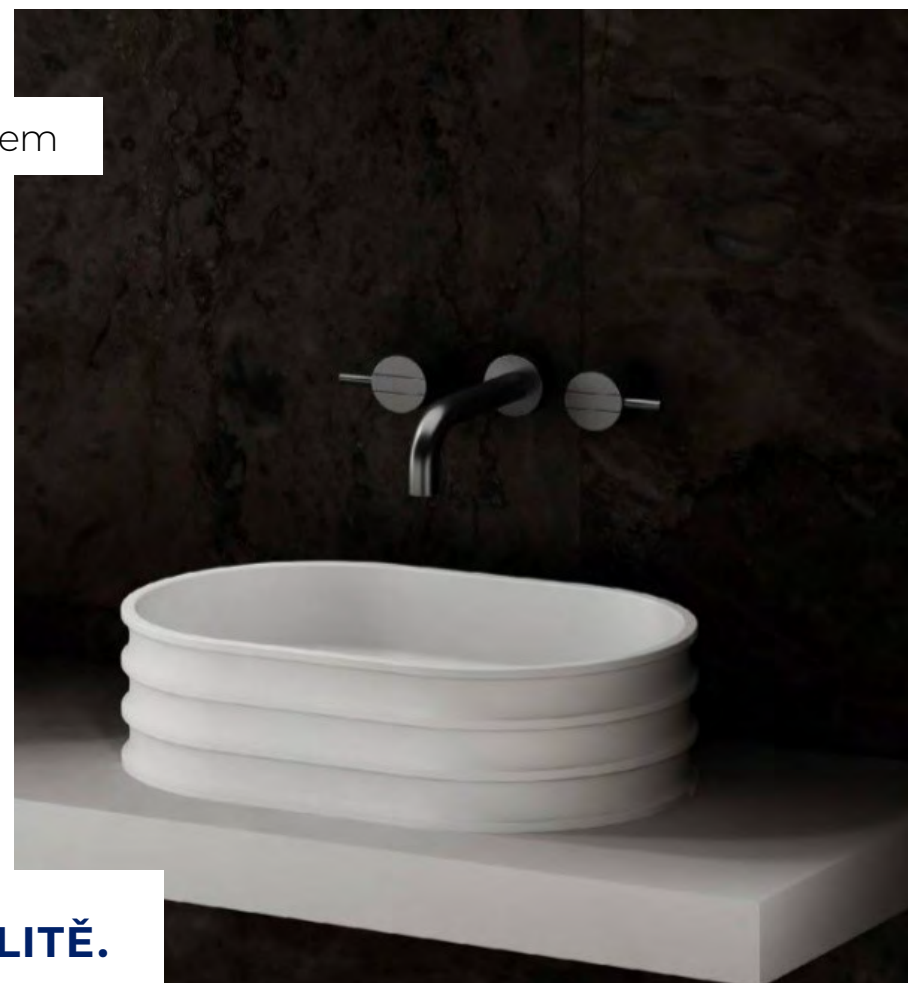

EKOLOGIČNOST & UDRŽITELNOST

Bez formaldehydu, nízké VOC, recyklovatelný.

ZÁRUKA & SPOLEHLIVOST

Až 10 let záruky. Více jak 20 letá zkušenost.

PRAKTICKÁ VOLBA |

GALERIE VZORKŮ

Koupelna je vyrobená z materiálu **DURASEIN** a má více výhod, které ji činí atraktivní vůči tradičním řešením.