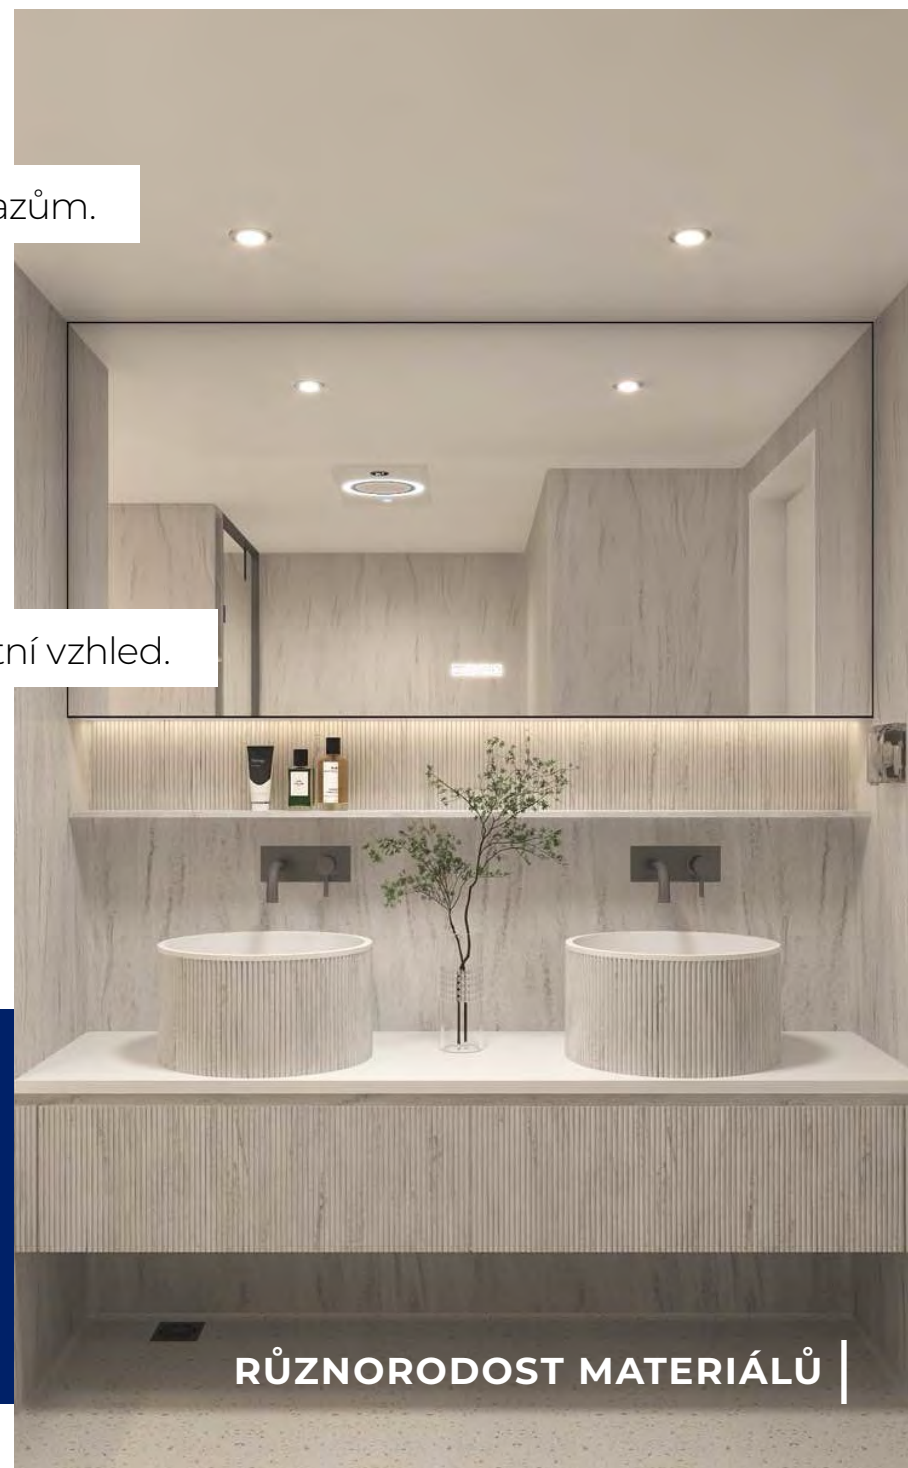

DESIGNOVÁ SVOBODA

Možnost termoformování – zakřivené tvary, bezešvé spoje, integrovaná dřezová řešení.

RŮZNORODOST MATERIÁLŮ

4. MODULÁRNOST A RYCHLÁ MONTÁŽ

Předpřipravené moduly urychlují montáž a snižují stavební nepořádek, koupelnu lze realizovat do 2 pracovních dnů podle velikosti.