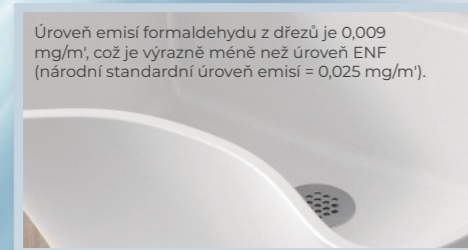

Různorodé styly, Flexibilní rozvržení

- Nástěnná řada
- Skříňková řada
- Bezbariérová řada

Bezspojová estetika, Záruka čistoty

- Bezspojový integrovaný design produktu, eliminující hygienická slepá místa a usnadňující čištění.
- Bezspojový odtok ze stejného materiálu

Dlouhodobý závazek, Ekologická trvanlivost

- Certifikace Greenguard Gold, šetrné k životnímu prostředí s obsahem formaldehydu.
- Extra dlouhá životnost, lze renovovat a obnovovat po celou dobu životnosti.

Úroveň emisí formaldehydu z dřezů je 0,009 mg/m³, což je výrazně méně než úroveň ENF (národní standardní úroveň emisí = 0,025 mg/m³).

RESIDENCE LUX

www.residencelux.cz

RESIDENCE LUX

INTEGROVANÉ UMYVADLO

Profesionální vzhled,
Chráněno antibakteriálními roztoky