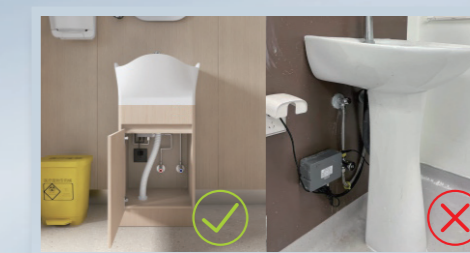

JIP Jednotka intenzivní péče

Udržujte čistotu,
Dlouhotrvající antibakteriálnost

- Rohové umývadlo těsně přiléhá ke zdi, efektivně využívá rohové části místnosti a maximalizuje úsporu centrálního prostoru pro aktivity.
- Nástěnný design umožňuje, aby umývadlo působil zavěšené, čímž se uvolní podlahová plocha pro usnadnění nouzového přístupu a dočasného umístění zařízení v prostoru JIP, čímž se optimalizuje uspořádání místnosti.
- Integrovaný design skříňky skrývá instalatérské rozvody, čímž se zabraňuje odkrytí potrubí, které by mohlo vytvářet hygienické mrtvé zóny. To účinně snižuje růst bakterií a minimalizuje riziko křížových infekcí. Design splňuje vysoké hygienické standardy prostředí JIP.